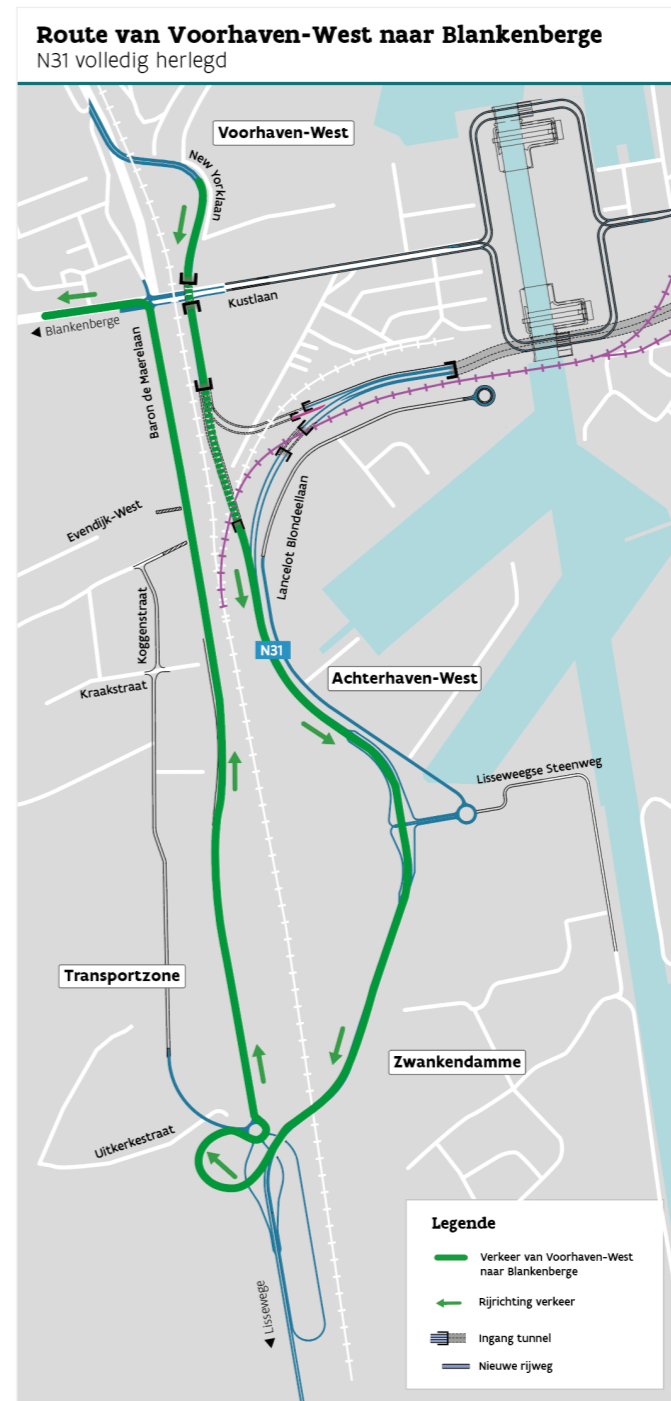

ROUTE 1

Route tussen Nx en Voorhaven-West

ROUTE 2

Route tussen Brugge en Voorhaven-West

ROUTE 3

Route tussen Blankenberge en Voorhaven-West

ROUTE 4

Route tussen Zwankendamme en N31

ROUTE 5

Route tussen Nx en Blankenberge

ROUTE 6

Route tussen Strandwijk en Brugge

ROUTE 7

Route tussen Stationswijk en Brugge

ROUTE 8

Route tussen N31 en Achterhaven-West