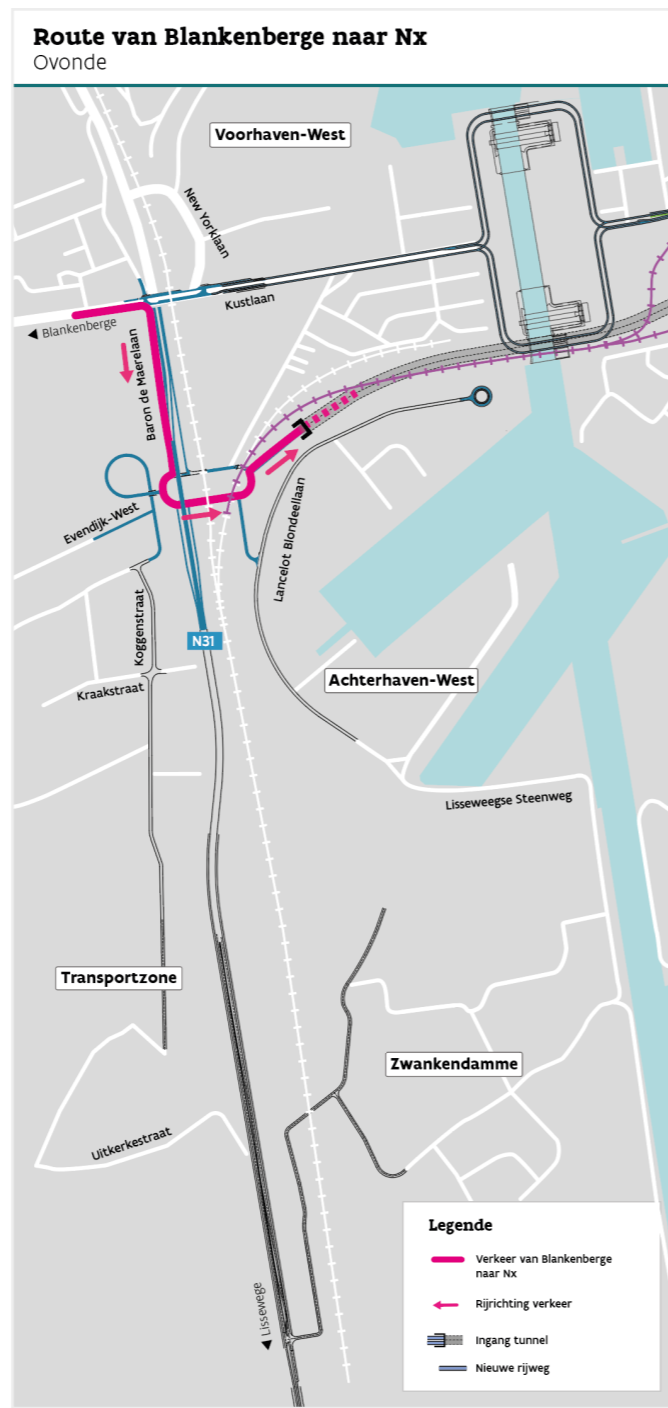

ROUTE 1

Route tussen Nx en Voorhaven-West

ROUTE 2

Route tussen Brugge en Voorhaven-West

ROUTE 3

Route tussen Blankenberge en Voorhaven-West

ROUTE 4

Route tussen Zwankendamme en N31

ROUTE 5

Route tussen Nx en Blankenberge

ROUTE 6

Route tussen Strandwijk en Brugge

ROUTE 7

Route tussen Stationswijk en Brugge

ROUTE 8

Route tussen N31 en Achterhaven-West