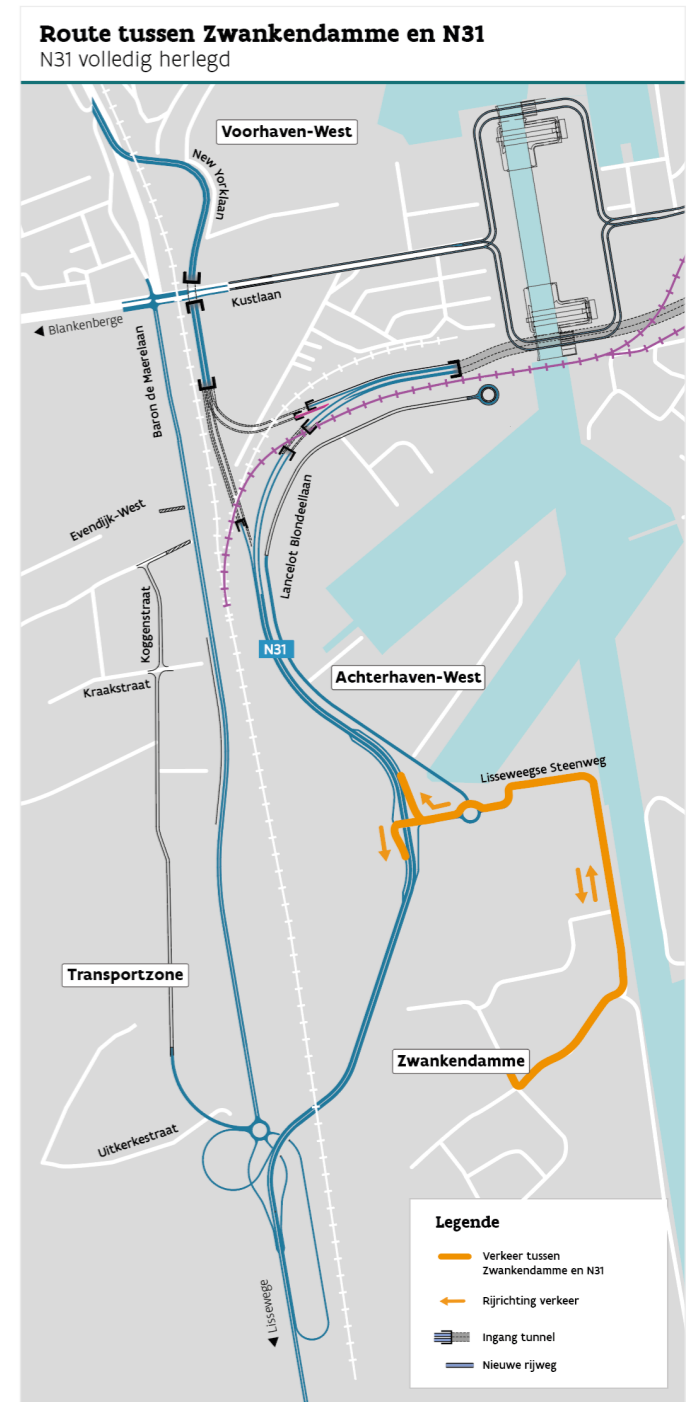

ROUTE 1

Route tussen Nx en Voorhaven-West

ROUTE 2

Route tussen Brugge en Voorhaven-West

ROUTE 3

Route tussen Blankenberge en Voorhaven-West

ROUTE 4

Route tussen Zwankendamme en N31

ROUTE 5

Route tussen Nx en Blankenberge

ROUTE 6

Route tussen Strandwijk en Brugge

ROUTE 7

Route tussen Stationswijk en Brugge

ROUTE 8

Route tussen N31 en Achterhaven-West