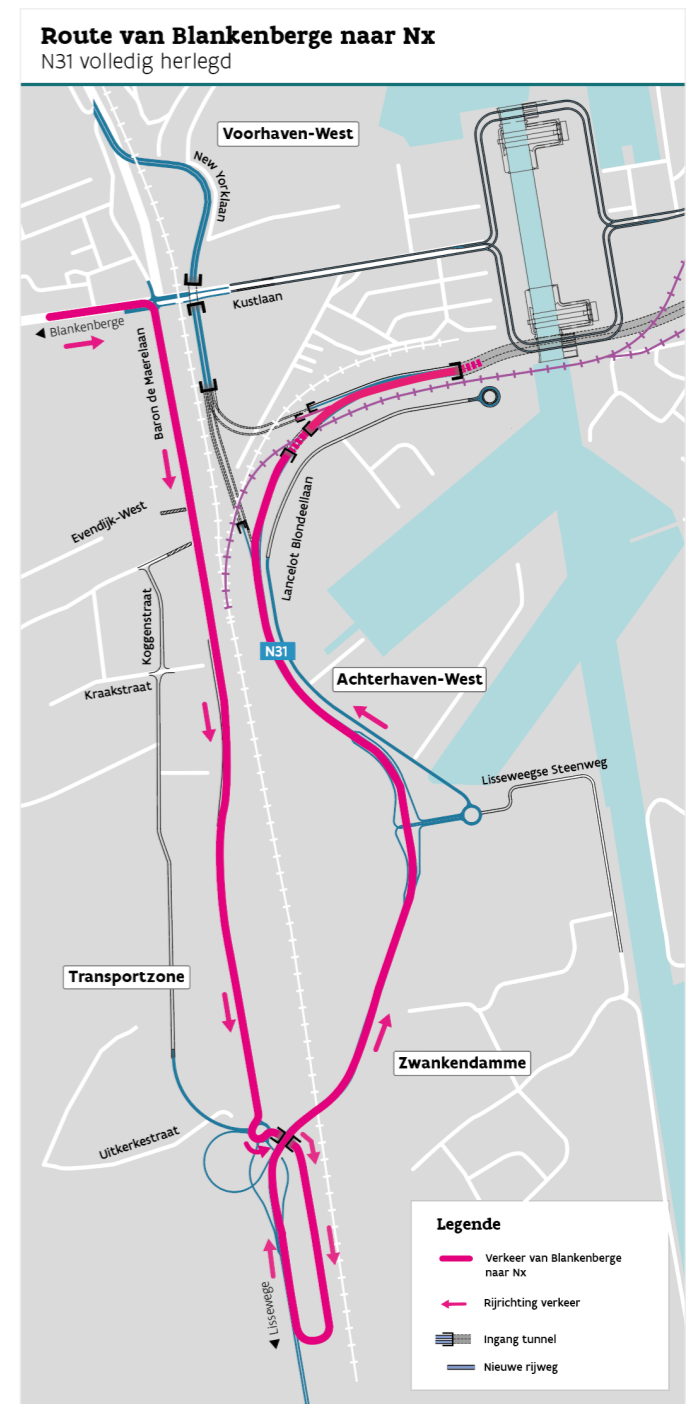

ROUTE 1

Route tussen Nx en Voorhaven-West

ROUTE 2

Route tussen Brugge en Voorhaven-West

ROUTE 3

Route tussen Blankenberge en Voorhaven-West

ROUTE 4

Route tussen Zwankendamme en N31

ROUTE 5

Route tussen Nx en Blankenberge

ROUTE 6

Route tussen Strandwijk en Brugge

ROUTE 7

Route tussen Stationswijk en Brugge

ROUTE 8

Route tussen N31 en Achterhaven-West