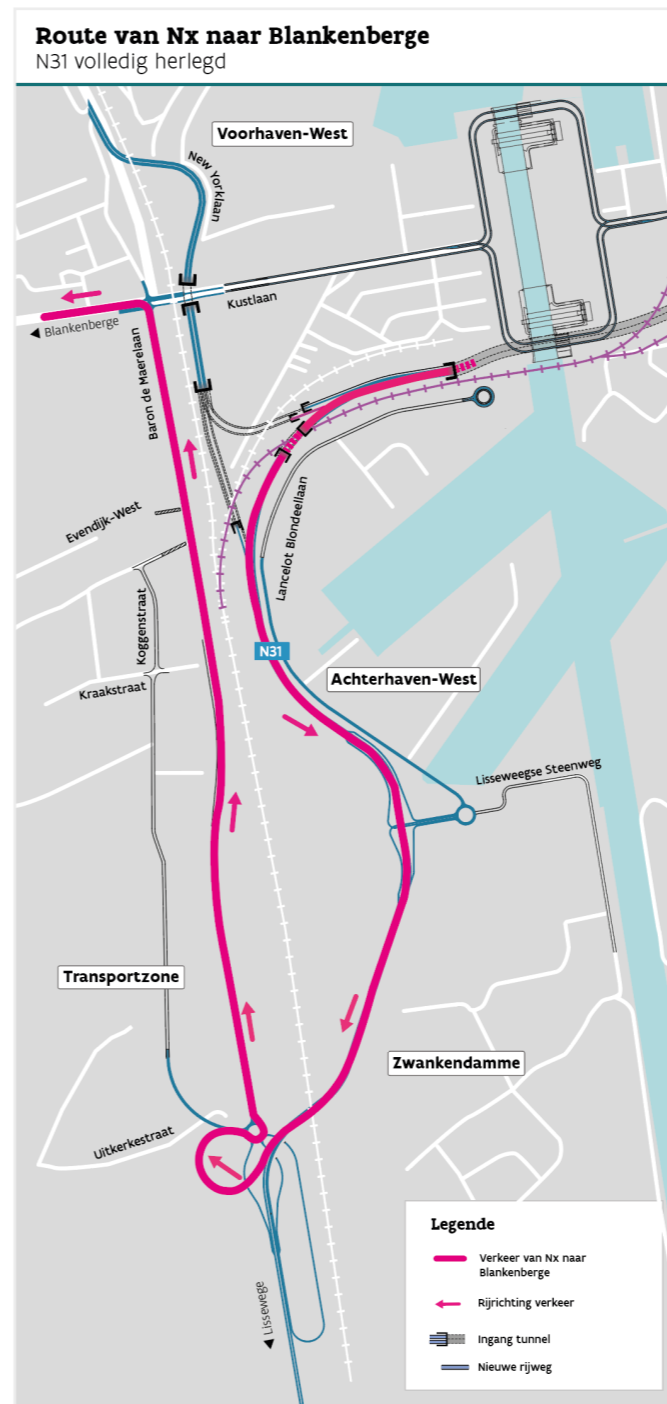

ROUTE 1

Route tussen Nx en Voorhaven-West

ROUTE 2

Route tussen Brugge en Voorhaven-West

ROUTE 3

Route tussen Blankenberge en Voorhaven-West

ROUTE 4

Route tussen Zwankendamme en N31

ROUTE 5

Route tussen Nx en Blankenberge

ROUTE 6

Route tussen Strandwijk en Brugge

ROUTE 7

Route tussen Stationswijk en Brugge

ROUTE 8

Route tussen N31 en Achterhaven-West