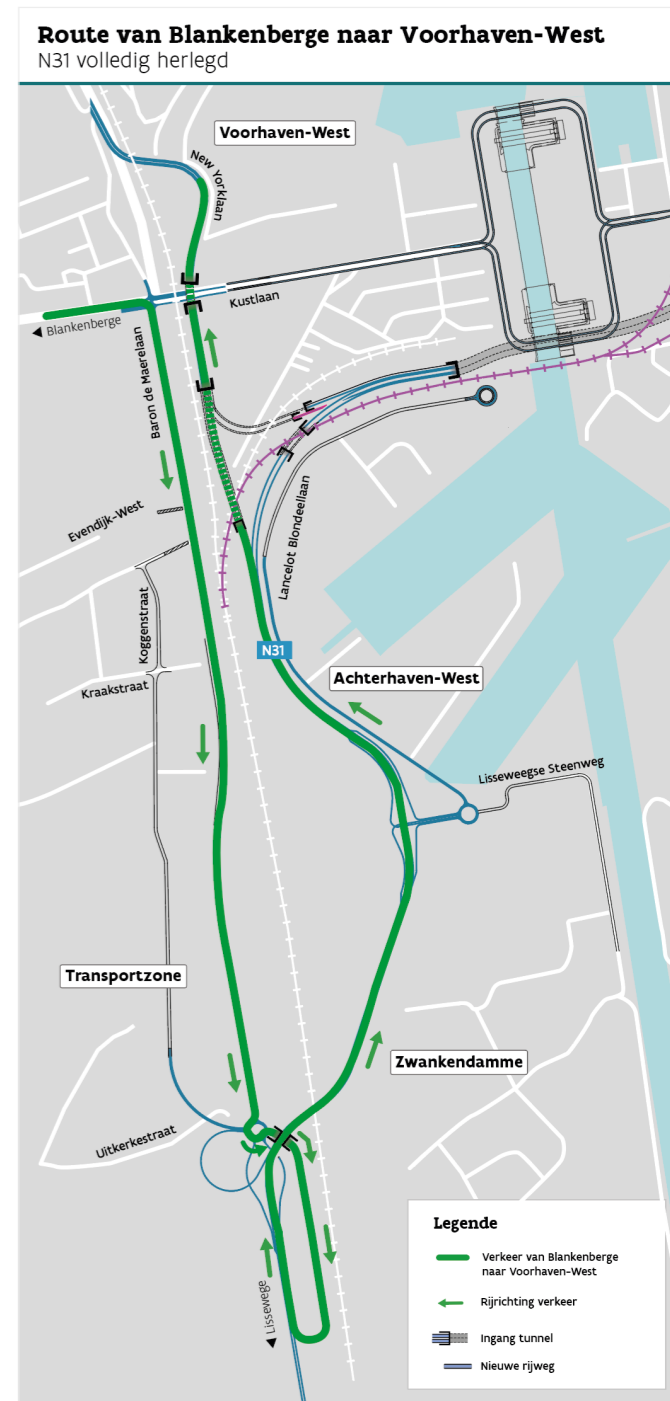

ROUTE 1

Route tussen Nx en Voorhaven-West

ROUTE 2

Route tussen Brugge en Voorhaven-West

ROUTE 3

Route tussen Blankenberge en Voorhaven-West

ROUTE 4

Route tussen Zwankendamme en N31

ROUTE 5

Route tussen Nx en Blankenberge

ROUTE 6

Route tussen Strandwijk en Brugge

ROUTE 7

Route tussen Stationswijk en Brugge

ROUTE 8

Route tussen N31 en Achterhaven-West