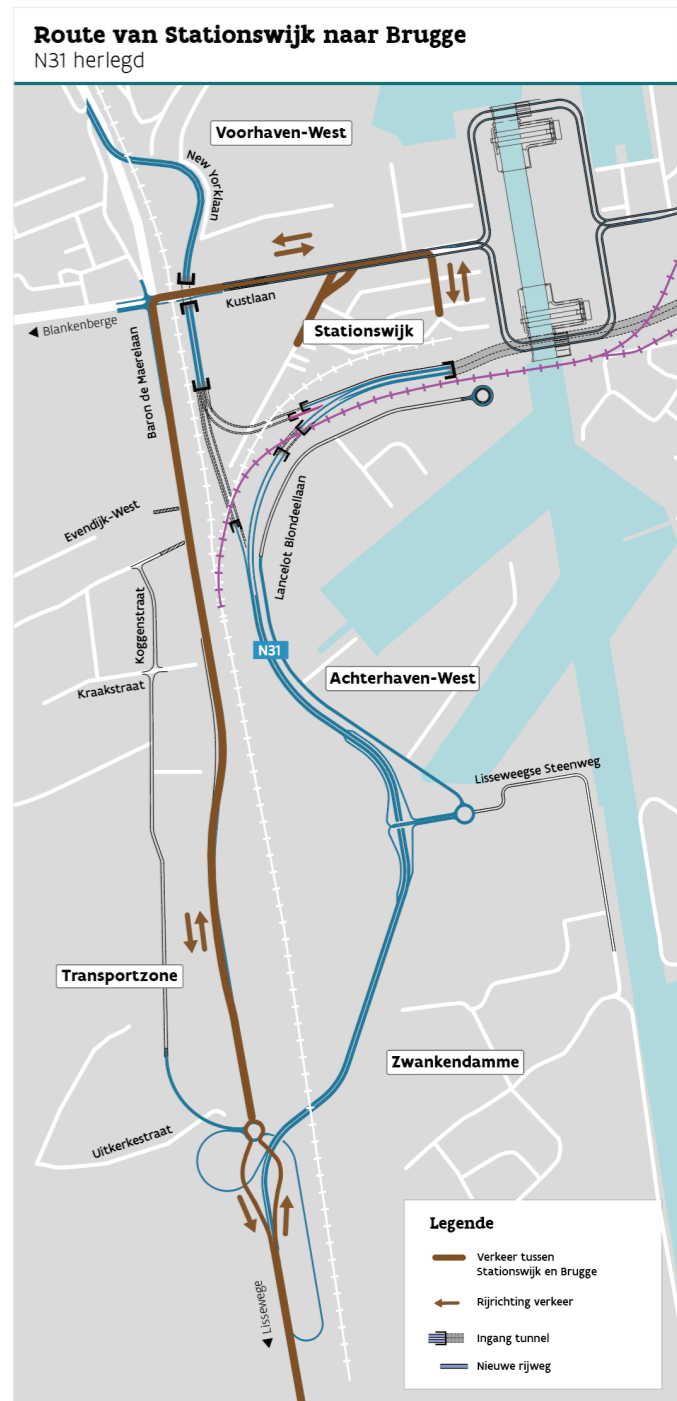

ROUTE 1

Route tussen Nx en Voorhaven-West

ROUTE 2

Route tussen Brugge en Voorhaven-West

ROUTE 3

Route tussen Blankenberge en Voorhaven-West

ROUTE 4

Route tussen Zwankendamme en N31

ROUTE 5

Route tussen Nx en Blankenberge

ROUTE 6

Route tussen Strandwijk en Brugge

ROUTE 7

Route tussen Stationswijk en Brugge

ROUTE 8

Route tussen N31 en Achterhaven-West