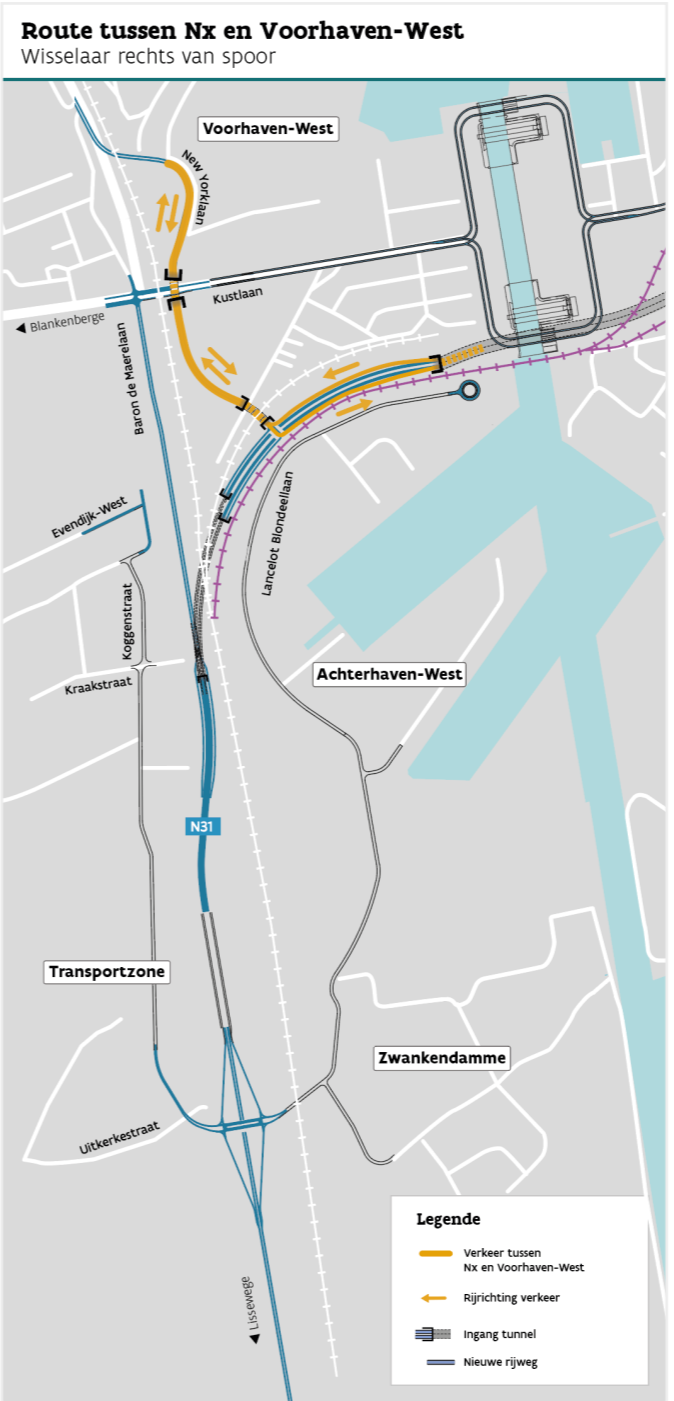

ROUTE 1

Route tussen Nx en Voorhaven-West

ROUTE 2

Route tussen Brugge en Voorhaven-West

ROUTE 3

Route tussen Blankenberge en Voorhaven-West

ROUTE 4

Route tussen Zwankendamme en N31

ROUTE 5

Route tussen Nx en Blankenberge

ROUTE 6

Route tussen Strandwijk en Brugge

ROUTE 7

Route tussen Stationswijk en Brugge

ROUTE 8

Route tussen N31 en Achterhaven-West