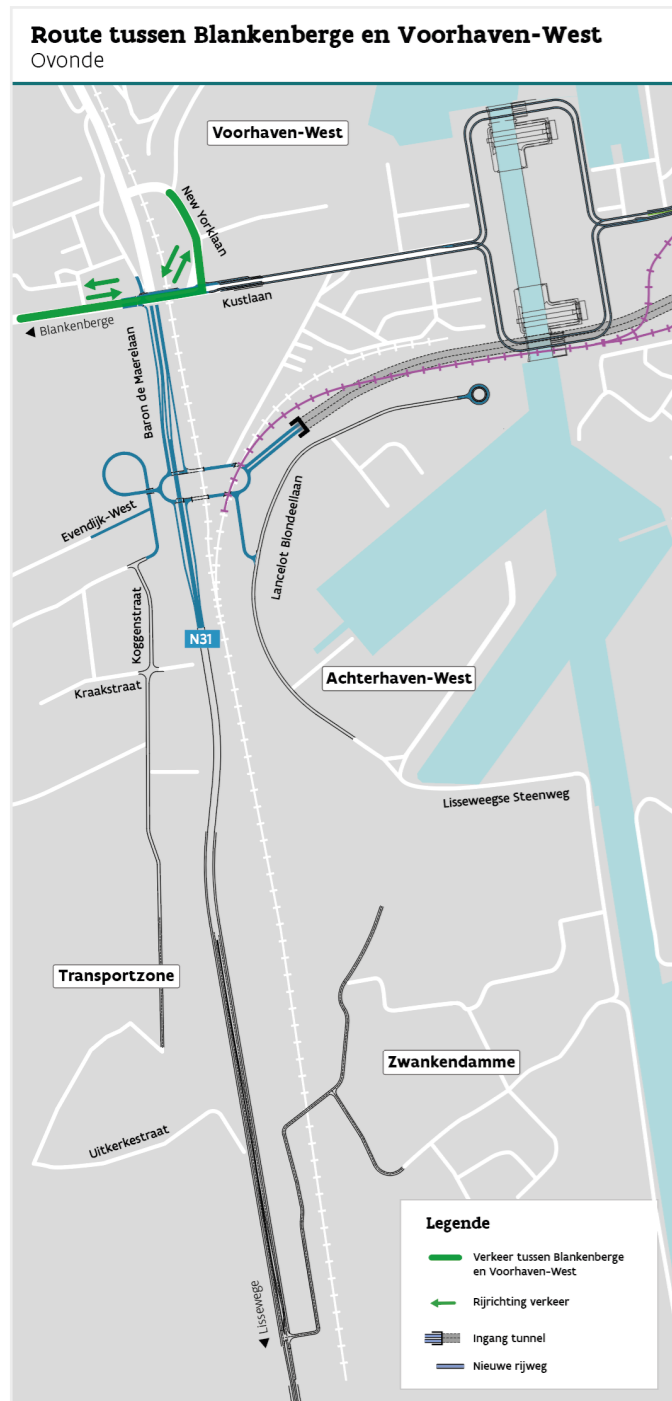

ROUTE 1

Route tussen Nx en Voorhaven-West

ROUTE 2

Route tussen Brugge en Voorhaven-West

ROUTE 3

Route tussen Blankenberge en Voorhaven-West

ROUTE 4

Route tussen Zwankendamme en N31

ROUTE 5

Route tussen Nx en Blankenberge

ROUTE 6

Route tussen Strandwijk en Brugge

ROUTE 7

Route tussen Stationswijk en Brugge

ROUTE 8

Route tussen N31 en Achterhaven-West