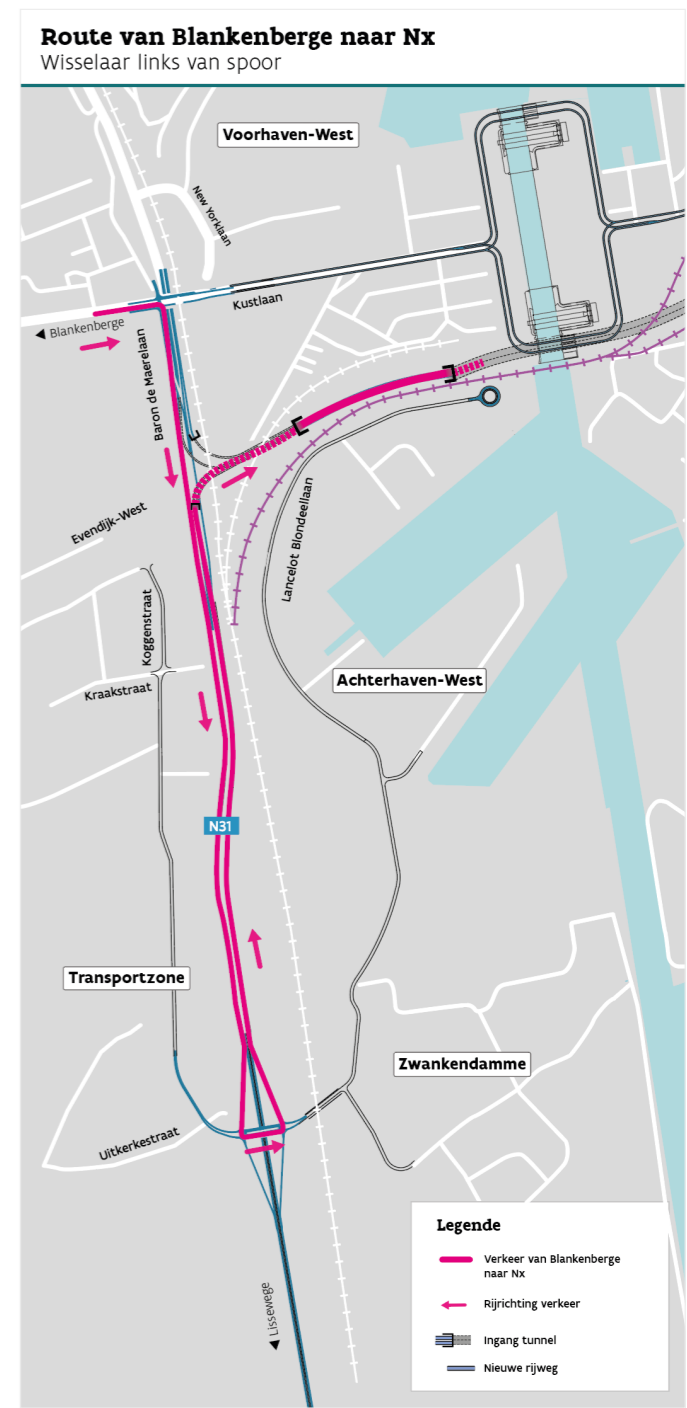

ROUTE 1

Route tussen Nx en Voorhaven-West

ROUTE 2

Route tussen Brugge en Voorhaven-West

ROUTE 3

Route tussen Blankenberge en Voorhaven-West

ROUTE 4

Route tussen Zwankendamme en N31

ROUTE 5

Route tussen Nx en Blankenberge

ROUTE 6

Route tussen Strandwijk en Brugge

ROUTE 7

Route tussen Stationswijk en Brugge

ROUTE 8

Route tussen N31 en Achterhaven-West