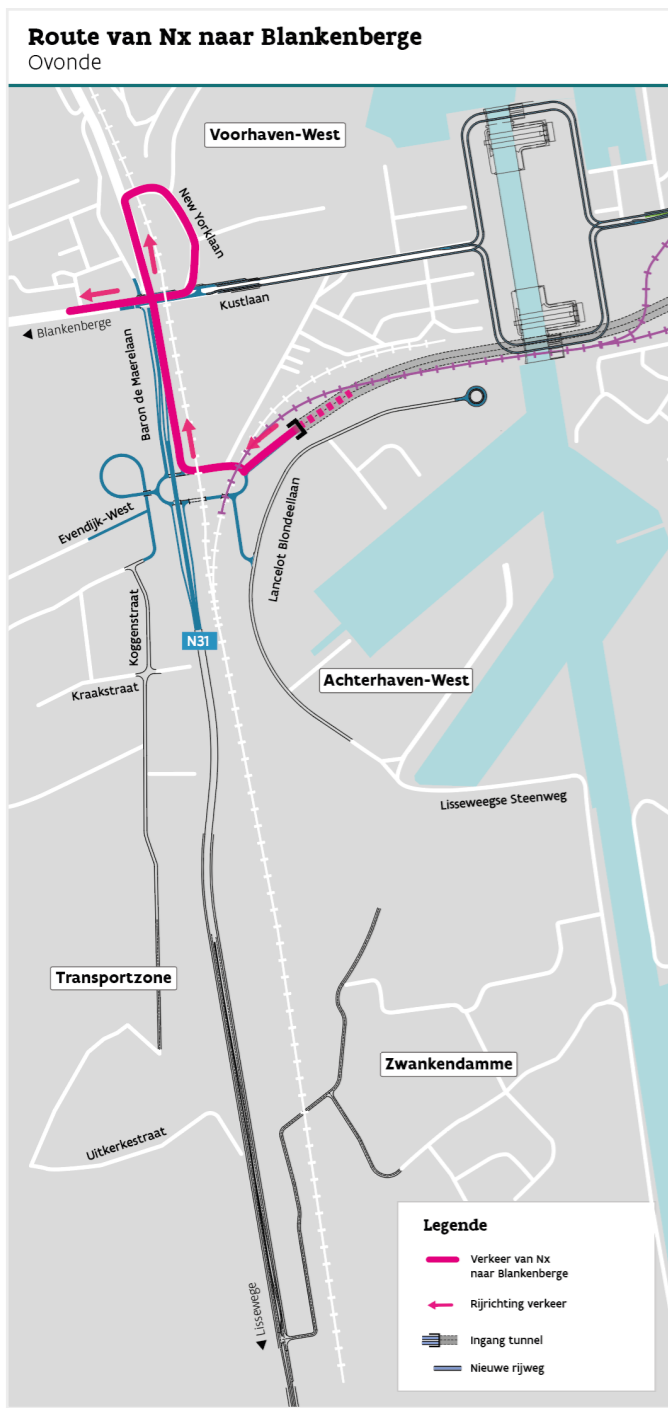

ROUTE 1

Route tussen Nx en Voorhaven-West

ROUTE 2

Route tussen Brugge en Voorhaven-West

ROUTE 3

Route tussen Blankenberge en Voorhaven-West

ROUTE 4

Route tussen Zwankendamme en N31

ROUTE 5

Route tussen Nx en Blankenberge

ROUTE 6

Route tussen Strandwijk en Brugge

ROUTE 7

Route tussen Stationswijk en Brugge

ROUTE 8

Route tussen N31 en Achterhaven-West