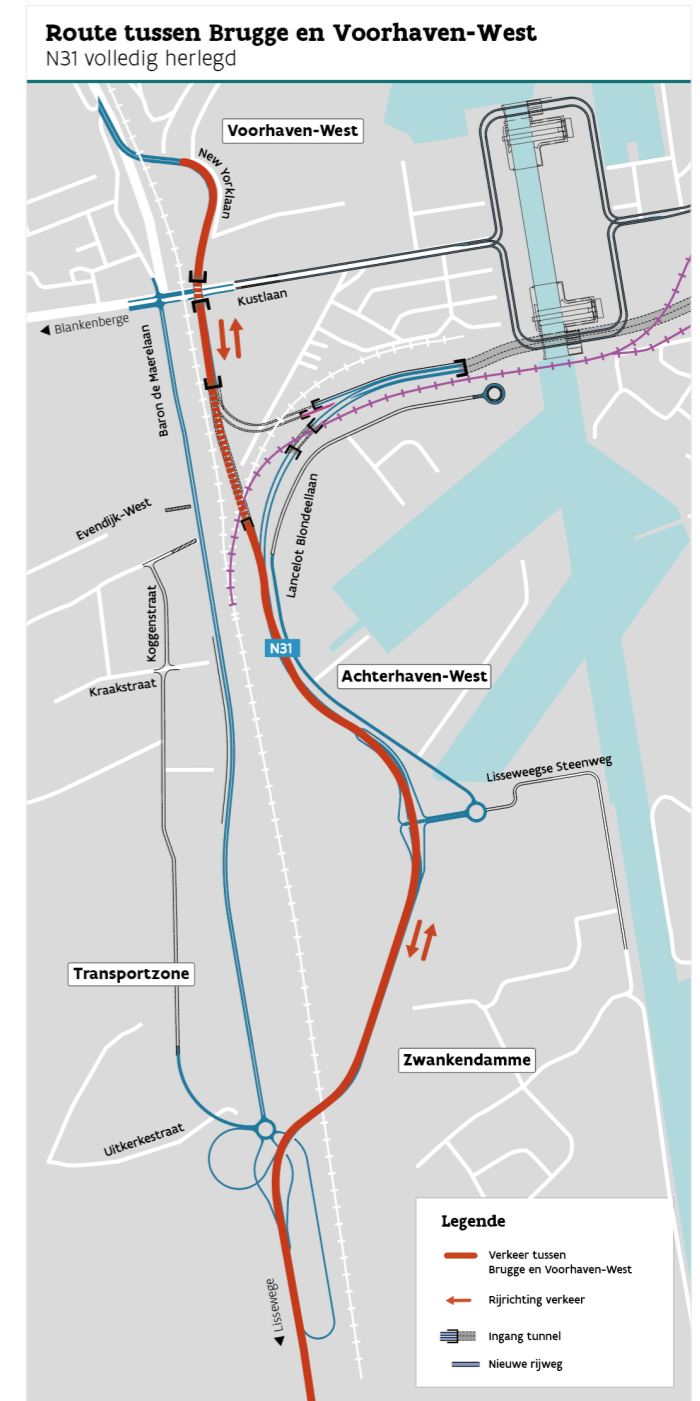

ROUTE 1

Route tussen Nx en Voorhaven-West

ROUTE 2

Route tussen Brugge en Voorhaven-West

ROUTE 3

Route tussen Blankenberge en Voorhaven-West

ROUTE 4

Route tussen Zwankendamme en N31

ROUTE 5

Route tussen Nx en Blankenberge

ROUTE 6

Route tussen Strandwijk en Brugge

ROUTE 7

Route tussen Stationswijk en Brugge

ROUTE 8

Route tussen N31 en Achterhaven-West