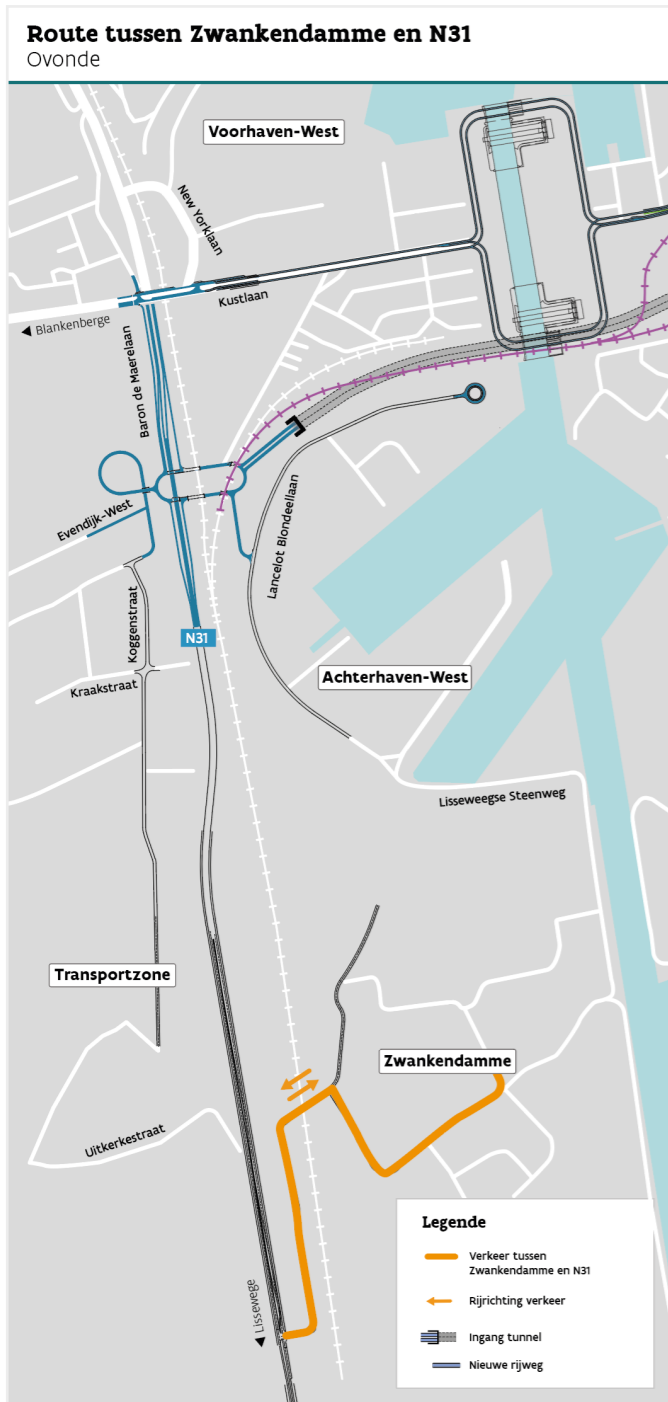

ROUTE 1

Route tussen Nx en Voorhaven-West

ROUTE 2

Route tussen Brugge en Voorhaven-West

ROUTE 3

Route tussen Blankenberge en Voorhaven-West

ROUTE 4

Route tussen Zwankendamme en N31

ROUTE 5

Route tussen Nx en Blankenberge

ROUTE 6

Route tussen Strandwijk en Brugge

ROUTE 7

Route tussen Stationswijk en Brugge

ROUTE 8

Route tussen N31 en Achterhaven-West