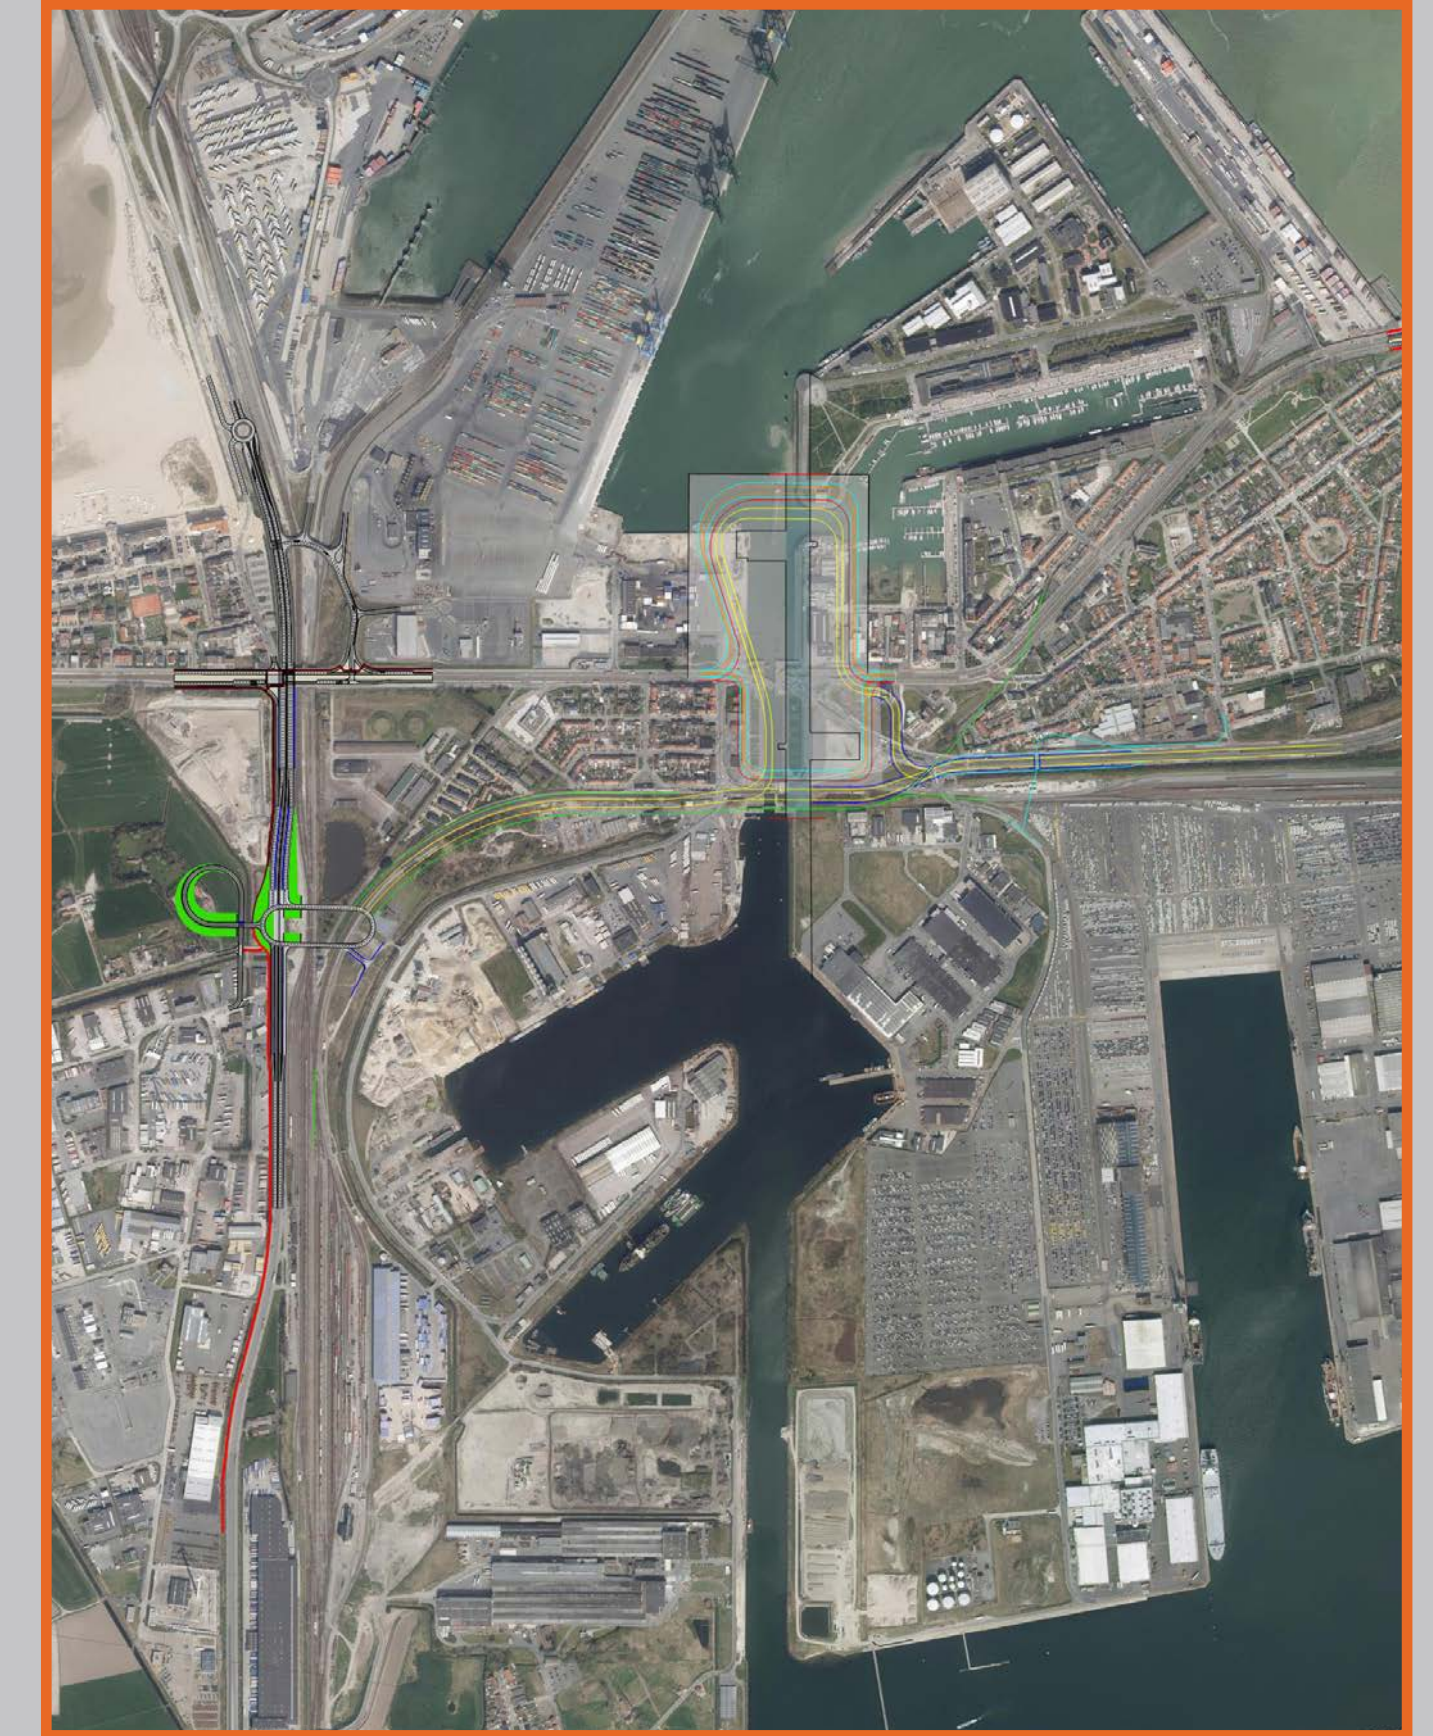

RAADPLEGING ALTERNATIEVENONDERZOEKSNOTA :
REDELIJKE ALTERNATIEVEN in DETAIL

Visartsluis huidige locatie -
variant Nx bovengronds

Visartsluis huidige locatie -
variant Nx tunnel

Visartsluis oost -
variant Nx bovengronds

Visartsluis oost -
variant Nx tunnel

Alternatief Carcoke -
variant Nx bovengronds

Alternatief Carcoke -
variant Nx in tunnel

Vandammesluis oost

Alternatief Verbindingsdok -
variant Nx bovengronds

Alternatief Verbindingsdok -
variant Nx in tunnel