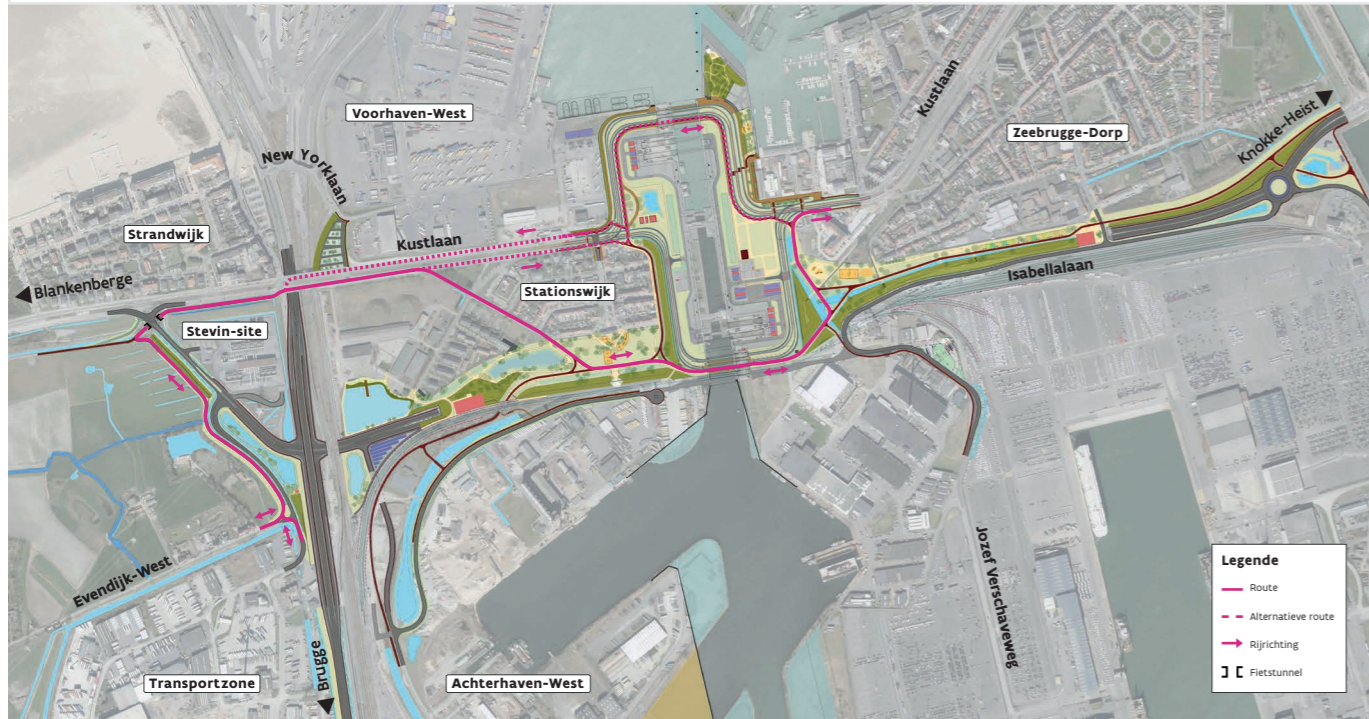

Route tussen de nieuwe sluis en Brugge/Achterhaven-West

Route tussen de nieuwe sluis en Blankenberge

Routes tussen de nieuwe sluis en Knokke-Heist

Route tussen de nieuwe sluis en Transportzone/Evendijk-West

Route tussen de nieuwe sluis en Kiwiweg

Route tussen de nieuwe sluis en Jozef Verschaveweg