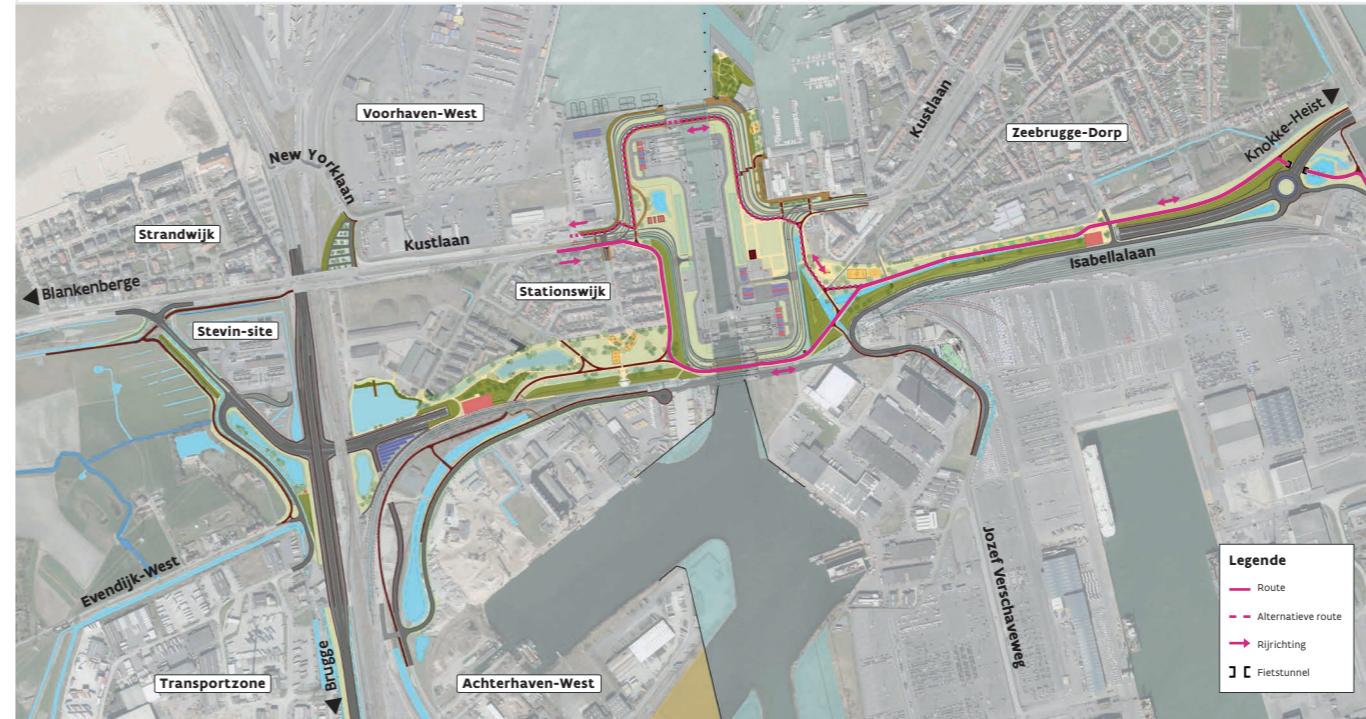

Route tussen de nieuwe sluis en Brugge/Achterhaven-West

Route tussen de nieuwe sluis en Blankenberge

Routes tussen de nieuwe sluis en Knokke-Heist

Route tussen de nieuwe sluis en Transportzone/Evendijk-West

Route tussen de nieuwe sluis en Kiwiweg

Route tussen de nieuwe sluis en Jozef Verschaveweg