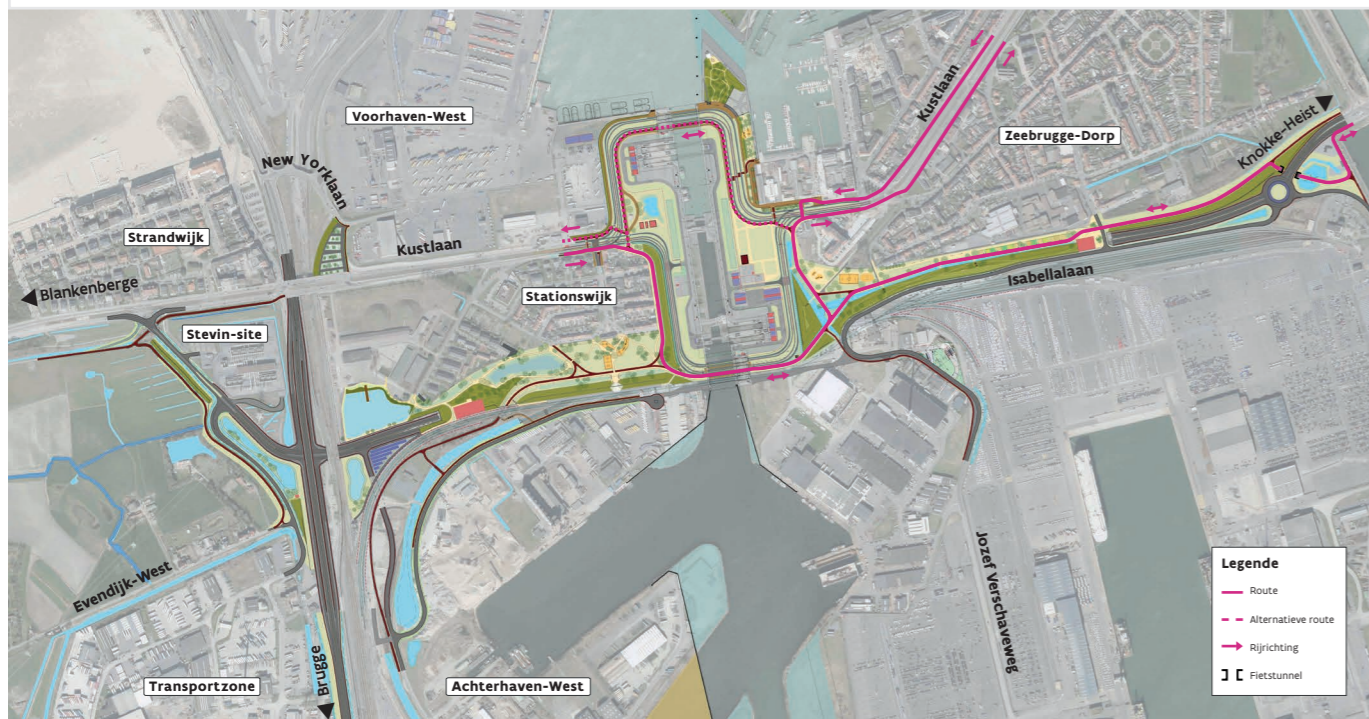

Route tussen de nieuwe sluis en Brugge/Achterhaven-West

Route tussen de nieuwe sluis en Blankenberge

Routes tussen de nieuwe sluis en Knokke-Heist

Route tussen de nieuwe sluis en Transportzone/Evendijk-West

Route tussen de nieuwe sluis en Kiwiweg

Route tussen de nieuwe sluis en Jozef Verschaveweg