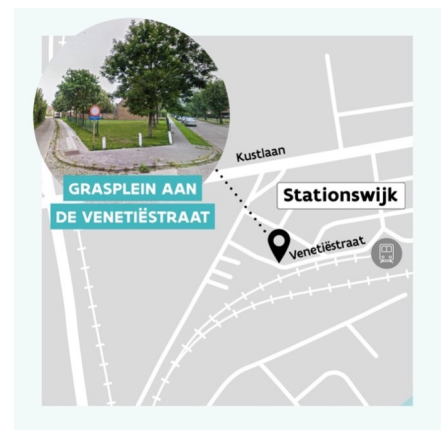

nieuwsbrief

nieuwe sluis zeebrugge

15 juni 2021 - #12

Schrijf je in voor de inloopmomenten van eind juni

Het projectteam van Nieuwe Sluis Zeebrugge heeft de afgelopen tijd niet stilgezeten. Zo zijn er stappen gezet in de lopende onderzoeken, met de verfijning van de alternatieven en in het participatietraject. Om iedereen daarvan op de hoogte te brengen, verspreiden we aan het einde van deze maand een infokrant en organiseren we enkele inloopmomenten bij de projectzuilen. Voor die inloopmomenten kan je je vanaf vandaag inschrijven.

De projectzuilen staan vanaf 24 juni op het **graspleintje aan de Venetiëstraat** in Zeebrugge. Dat is op ongeveer 100 meter van het buurtcentrum d'Oude Stoasie richting de Veerbootstraat. Op de zuilen lees je meer informatie over onder andere de voortgang van de onderzoeken, de alternatieven met kaartmateriaal, het leefbaarheidsplan en het participatietraject. Op **24, 28 en 30 juni** zijn daar **experten** van het projectteam aanwezig om extra uitleg te voorzien en jouw vragen te beantwoorden. Wie graag in gesprek gaat met de experts, kan zich vooraf inschrijven voor die inloopmomenten. Uiteraard kan je de zuilen ook **op andere momenten vrij bezichtigen**. De zuilen blijven staan tot midden juli.